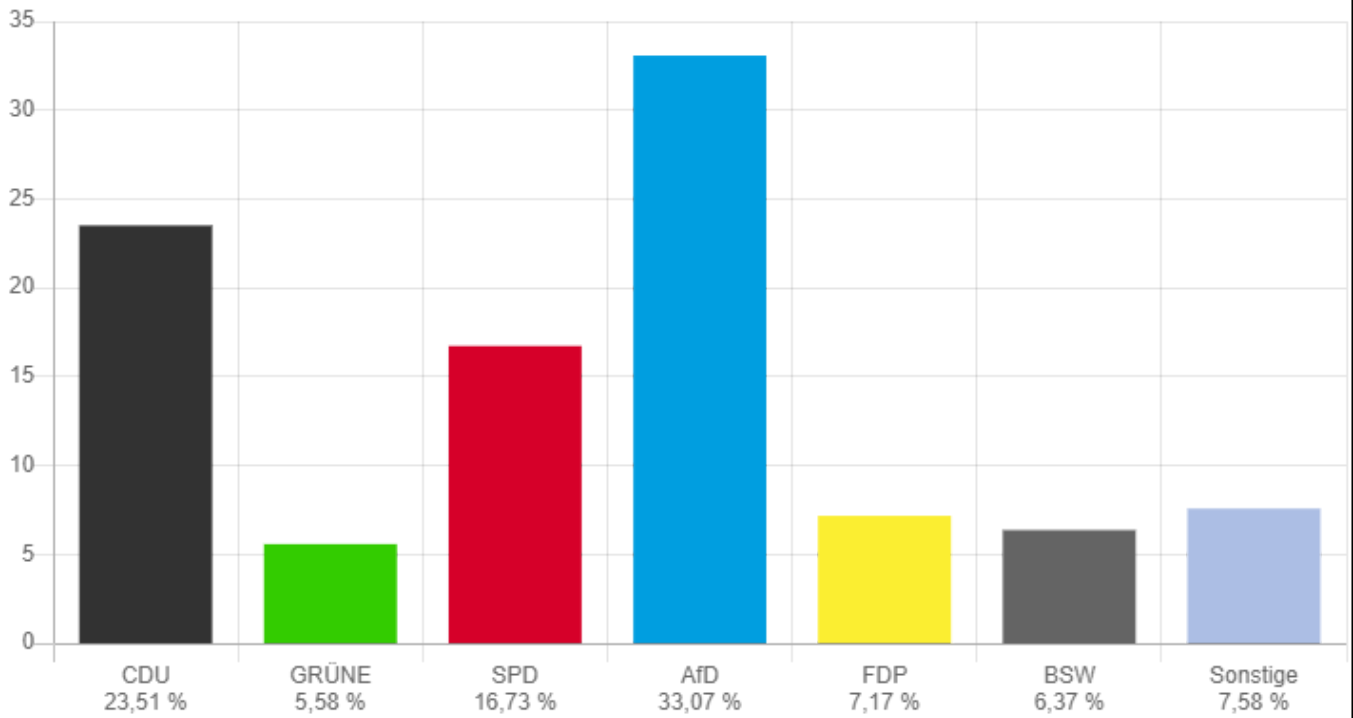

## Stadt Bergneustadt - 110-Hackenberg I Europawahl 09.06.2024

votemanager.de | 09.06.2024 19:07 Uhr

	Stimmen	↓	Prozent	↓
CDU	59		23,51 %	
GRÜNE	14		5,58 %	
SPD	42		16,73 %	
AfD	83		33,07 %	
FDP	18		7,17 %	
DIE LINKE	5		1,99 %	
Die PARTEI	1		0,40 %	
Tierschutzpartei	1		0,40 %	
PIRATEN	0		0,00 %	
Volt	2		0,80 %	
FAMILIE	2		0,80 %	
FREIE WÄHLER	0		0,00 %	
ÖDP	0		0,00 %	
BIG	0		0,00 %	
MERA25	0		0,00 %	
TIERSCHUTZ.hier!	0		0,00 %	
PdH	0		0,00 %	
HEIMAT	0		0,00 %	
Bündnis.C	2		0,80 %	
Verjüngungsforschung	0		0,00 %	
MENSCHLICHE WELT	0		0,00 %	
MLPD	0		0,00 %	
DKP	0		0,00 %	
SGP	0		0,00 %	
ABG	0		0,00 %	
dieBasis	1		0,40 %	
BÜNDNIS DEUTSCHLAND	0		0,00 %	
BSW	16		6,37 %	
DAVA	5		1,99 %	
KLIMALISTE	0		0,00 %	
LETZTE GENERATION	0		0,00 %	
PdV	0		0,00 %	
PdF	0		0,00 %	
V-Partei³	0		0,00 %	

Stadt Bergneustadt - 110-Hackenberg I

Wahlberechtigte	603
Wähler/-innen	257 42,62 %
ungültige Stimmen	6 2,33 %
gültige Stimmen	251 97,67 %

Die Wahlbeteiligung liegt bei: **42,62 %**

# Stadt Bergneustadt - 120-Hackenberg II Europawahl 09.06.2024

	Stimmen	↓	Prozent	↓
CDU	127		30,17 %	
GRÜNE	12		2,85 %	
SPD	30		7,13 %	
AfD	151		35,87 %	
FDP	19		4,51 %	
DIE LINKE	6		1,43 %	
Die PARTEI	6		1,43 %	
Tierschutzpartei	2		0,48 %	
PIRATEN	1		0,24 %	
Volt	8		1,90 %	
FAMILIE	2		0,48 %	
FREIE WÄHLER	5		1,19 %	
ÖDP	0		0,00 %	
BIG	0		0,00 %	
MERA25	0		0,00 %	
TIERSCHUTZ.hier!	1		0,24 %	
PdH	1		0,24 %	
HEIMAT	0		0,00 %	
Bündnis.C	10		2,38 %	
Verjüngungsforschung	1		0,24 %	
MENSCHLICHE WELT	1		0,24 %	
MLPD	0		0,00 %	
DKP	0		0,00 %	
SGP	0		0,00 %	
ABG	0		0,00 %	
dieBasis	1		0,24 %	
BÜNDNIS DEUTSCHLAND	8		1,90 %	
BSW	25		5,94 %	
DAVA	3		0,71 %	
KLIMALISTE	0		0,00 %	
LETZTE GENERATION	0		0,00 %	
PdV	1		0,24 %	
PdF	0		0,00 %	
V-Partei³	0		0,00 %	