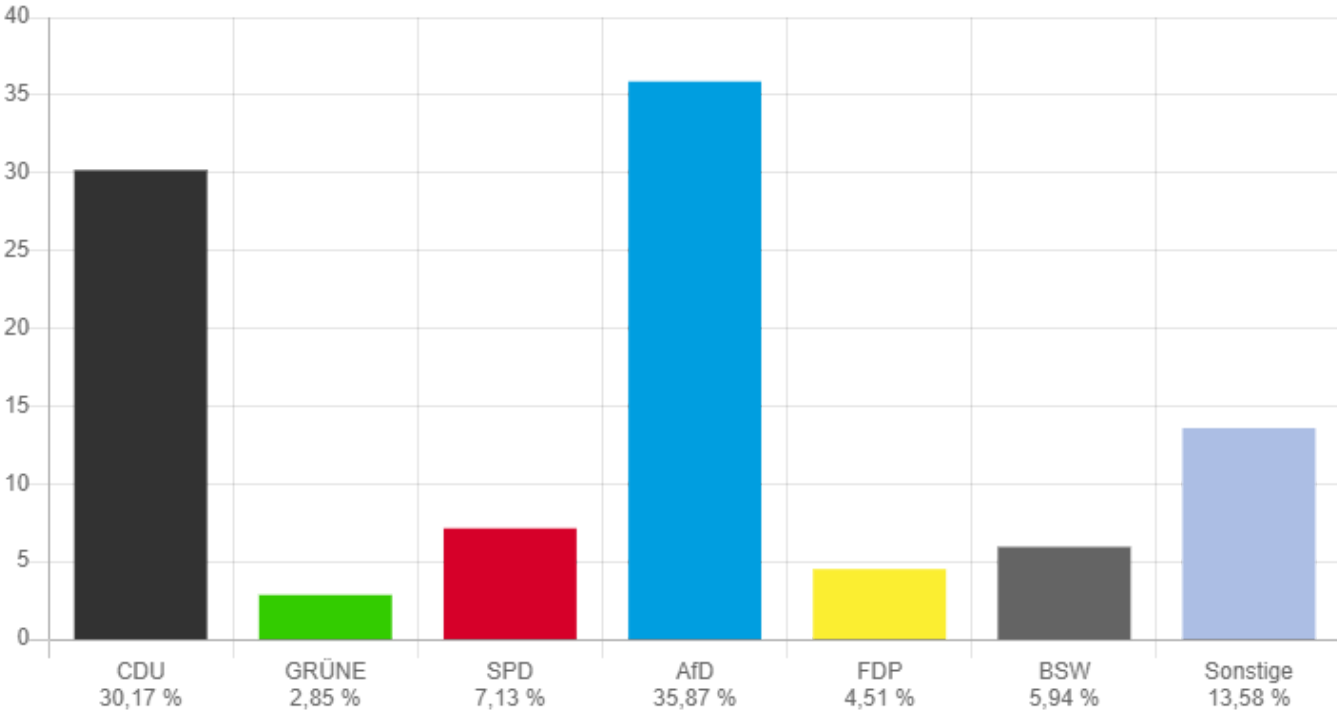

## Stadt Bergneustadt - 110-Hackenberg I Europawahl 09.06.2024

votemanager.de | 09.06.2024 19:07 Uhr

	Stimmen	↓	Prozent	↓
CDU	59		23,51 %	
GRÜNE	14		5,58 %	
SPD	42		16,73 %	
AfD	83		33,07 %	
FDP	18		7,17 %	
DIE LINKE	5		1,99 %	
Die PARTEI	1		0,40 %	
Tierschutzpartei	1		0,40 %	
PIRATEN	0		0,00 %	
Volt	2		0,80 %	
FAMILIE	2		0,80 %	
FREIE WÄHLER	0		0,00 %	
ÖDP	0		0,00 %	
BIG	0		0,00 %	
MERA25	0		0,00 %	
TIERSCHUTZ.hier!	0		0,00 %	
PdH	0		0,00 %	
HEIMAT	0		0,00 %	
Bündnis.C	2		0,80 %	
Verjüngungsforschung	0		0,00 %	
MENSCHLICHE WELT	0		0,00 %	
MLPD	0		0,00 %	
DKP	0		0,00 %	
SGP	0		0,00 %	
ABG	0		0,00 %	
dieBasis	1		0,40 %	
BÜNDNIS DEUTSCHLAND	0		0,00 %	
BSW	16		6,37 %	
DAVA	5		1,99 %	
KLIMALISTE	0		0,00 %	
LETZTE GENERATION	0		0,00 %	
PdV	0		0,00 %	
PdF	0		0,00 %	
V-Partei³	0		0,00 %	

Stadt Bergneustadt - 110-Hackenberg I

Wahlberechtigte	603
Wähler/-innen	257 42,62 %
ungültige Stimmen	6 2,33 %
gültige Stimmen	251 97,67 %

Die Wahlbeteiligung liegt bei: **42,62 %**

# Stadt Bergneustadt - 120-Hackenberg II Europawahl 09.06.2024

	Stimmen	↓	Prozent	↓
CDU	127		30,17 %	
GRÜNE	12		2,85 %	
SPD	30		7,13 %	
AfD	151		35,87 %	
FDP	19		4,51 %	
DIE LINKE	6		1,43 %	
Die PARTEI	6		1,43 %	
Tierschutzpartei	2		0,48 %	
PIRATEN	1		0,24 %	
Volt	8		1,90 %	
FAMILIE	2		0,48 %	
FREIE WÄHLER	5		1,19 %	
ÖDP	0		0,00 %	
BIG	0		0,00 %	
MERA25	0		0,00 %	
TIERSCHUTZ.hier!	1		0,24 %	
PdH	1		0,24 %	
HEIMAT	0		0,00 %	
Bündnis.C	10		2,38 %	
Verjüngungsforschung	1		0,24 %	
MENSCHLICHE WELT	1		0,24 %	
MLPD	0		0,00 %	
DKP	0		0,00 %	
SGP	0		0,00 %	
ABG	0		0,00 %	
dieBasis	1		0,24 %	
BÜNDNIS DEUTSCHLAND	8		1,90 %	
BSW	25		5,94 %	
DAVA	3		0,71 %	
KLIMALISTE	0		0,00 %	
LETZTE GENERATION	0		0,00 %	
PdV	1		0,24 %	
PdF	0		0,00 %	
V-Partei³	0		0,00 %	