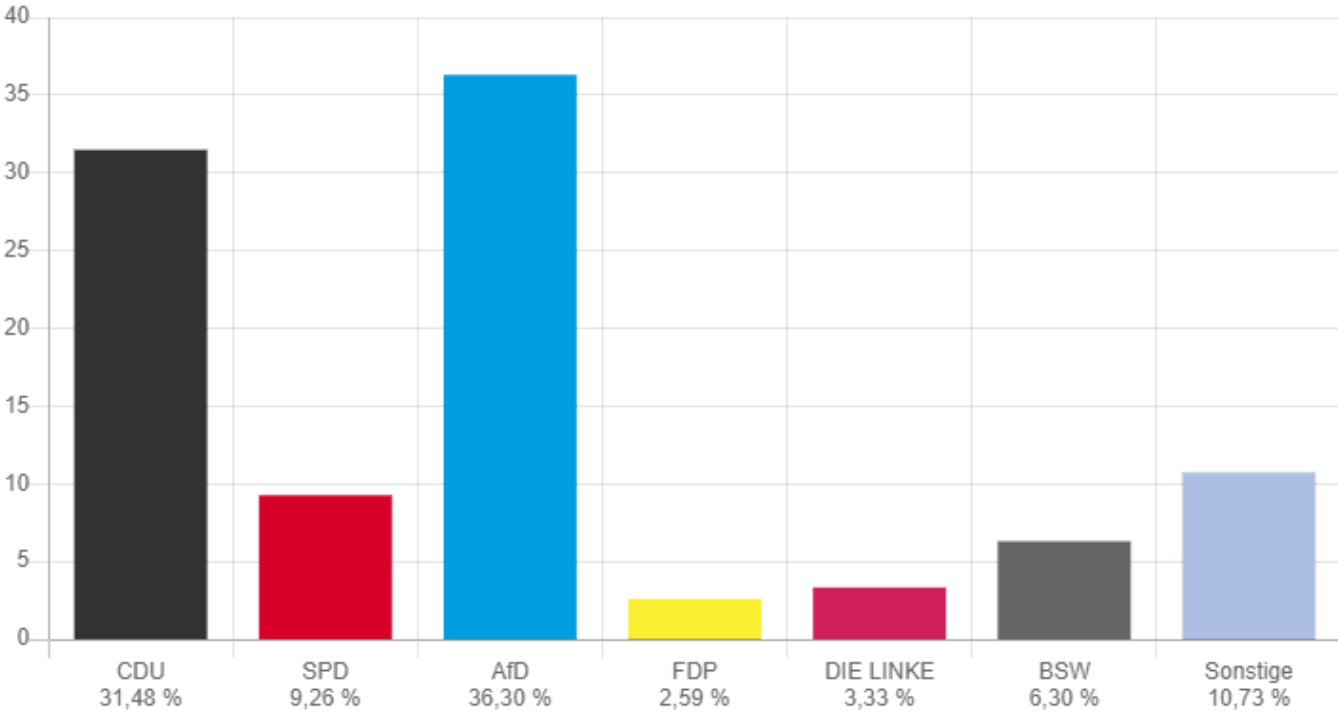

Stadt Bergneustadt - 100-Leienbach Europawahl 09.06.2024

	Stimmen	↓	Prozent	↓
CDU	85		31,48 %	
GRÜNE	6		2,22 %	
SPD	25		9,26 %	
AfD	98		36,30 %	
FDP	7		2,59 %	
DIE LINKE	9		3,33 %	
Die PARTEI	2		0,74 %	
Tierschutzpartei	5		1,85 %	
PIRATEN	0		0,00 %	
Volt	1		0,37 %	
FAMILIE	1		0,37 %	
FREIE WÄHLER	0		0,00 %	
ÖDP	0		0,00 %	
BIG	0		0,00 %	
MERA25	0		0,00 %	
TIERSCHUTZ.hier!	0		0,00 %	
PdH	0		0,00 %	
HEIMAT	0		0,00 %	
Bündnis.C	5		1,85 %	
Verjüngungsforschung	0		0,00 %	
MENSCHLICHE WELT	1		0,37 %	
MLPD	0		0,00 %	
DKP	0		0,00 %	
SGP	0		0,00 %	
ABG	0		0,00 %	
dieBasis	1		0,37 %	
BÜNDNIS DEUTSCHLAND	1		0,37 %	
BSW	17		6,30 %	
DAVA	6		2,22 %	
KLIMALISTE	0		0,00 %	
LETZTE GENERATION	0		0,00 %	
P.D.V	0		0,00 %	
PdF	0		0,00 %	
V-Partei³	0		0,00 %	

Stadt Bergneustadt - 100-Leienbach

Wahlberechtigte	692
Wähler/-innen	271 39,16 %
ungültige Stimmen	1 0,37 %
gültige Stimmen	270 99,63 %

Die Wahlbeteiligung liegt bei: **39,16 %**