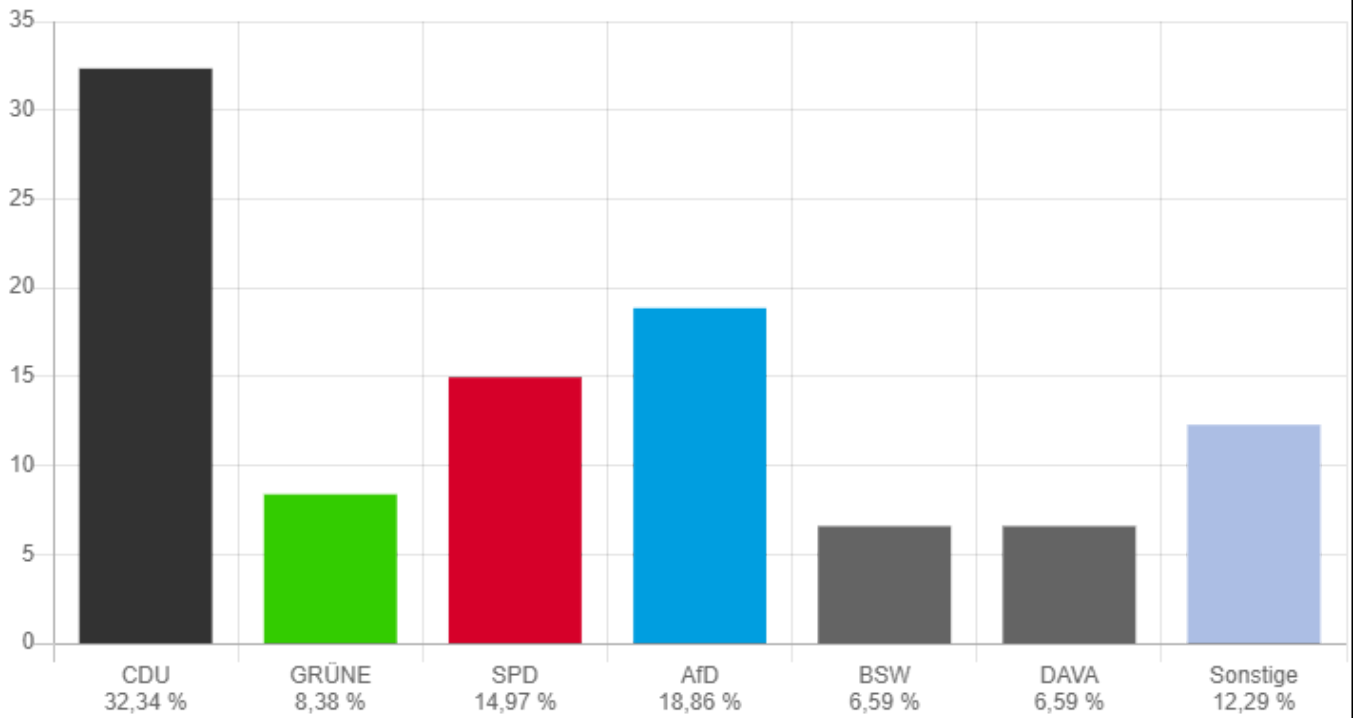

Stadt Bergneustadt - 060-Hunschlade Europawahl 09.06.2024

votemanager.de | 09.06.2024 18:48 Uhr

	Stimmen ↓	Prozent ↓
CDU	108	32,34 %
GRÜNE	28	8,38 %
SPD	50	14,97 %
AfD	63	18,86 %
FDP	12	3,59 %
DIE LINKE	5	1,50 %
Die PARTEI	4	1,20 %
Tierschutzpartei	3	0,90 %
PIRATEN	1	0,30 %
Volt	3	0,90 %
FAMILIE	2	0,60 %
FREIE WÄHLER	1	0,30 %
ÖDP	0	0,00 %
BIG	0	0,00 %
MERA25	1	0,30 %
TIERSCHUTZ.hier!	1	0,30 %
PdH	0	0,00 %
HEIMAT	1	0,30 %
Bündnis.C	0	0,00 %
Verjüngungsforschung	0	0,00 %
MENSCHLICHE WELT	1	0,30 %
MLPD	0	0,00 %
DKP	0	0,00 %
SGP	0	0,00 %
ABG	0	0,00 %
dieBasis	0	0,00 %
BÜNDNIS DEUTSCHLAND	1	0,30 %
BSW	22	6,59 %
DAVA	22	6,59 %
KLIMALISTE	0	0,00 %
LETZTE GENERATION	1	0,30 %
P.D.V	1	0,30 %
PdF	3	0,90 %
V-Partei³	0	0,00 %

Stadt Bergneustadt - 060-Hunschlade

Wahlberechtigte	759
Wähler/-innen	335 44,14 %
ungültige Stimmen	1 0,30 %
gültige Stimmen	334 99,70 %

Die Wahlbeteiligung liegt bei: **44,14 %**